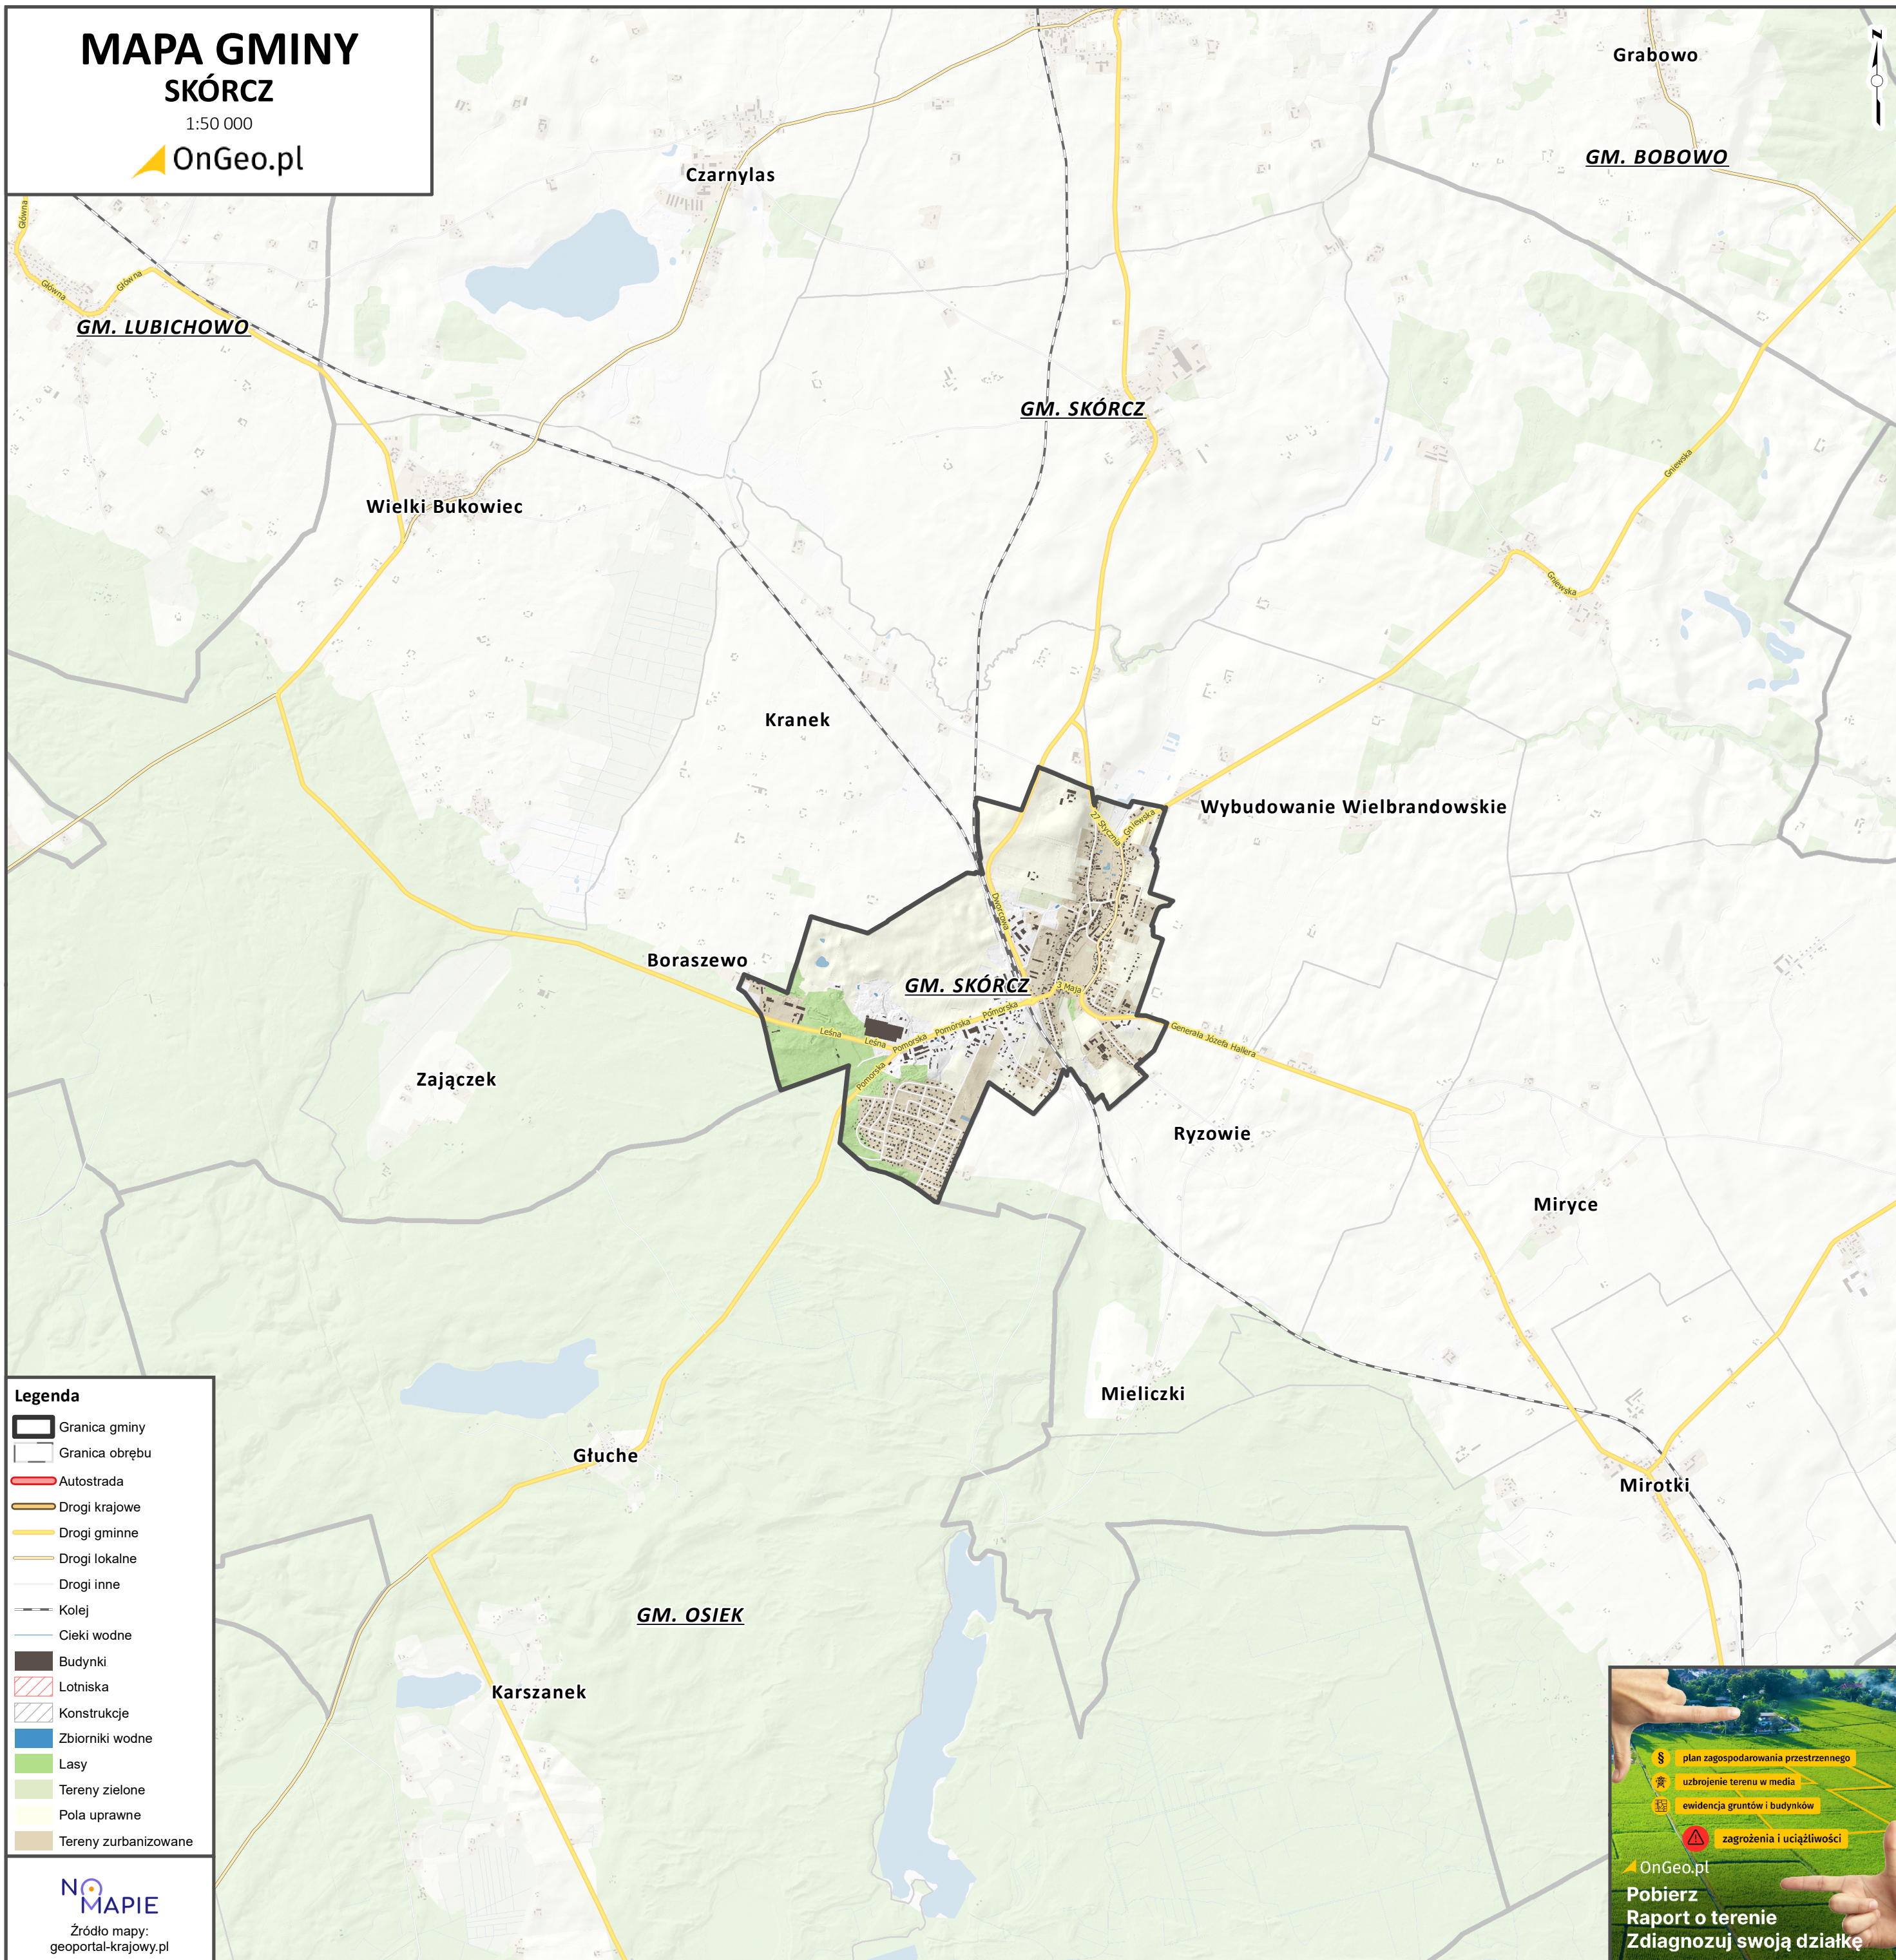

MAPA GMINY SKÓRCZ

1:50 000

Legenda

- Granica gminy
- Granica obrębu
- Autostrada
- Drogi krajowe
- Drogi gminne
- Drogi lokalne
- Drogi inne
- Kolej
- Cieki wodne
- Budynki
- Lotniska
- Konstrukcje
- Zbiorniki wodne
- Lasy
- Tereny zielone
- Pola uprawne
- Tereny zurbanizowane

NO
MAPIE

Źródło mapy:
geoportal-krajowy.pl

§ plan zagospodarowania przestrzennego
uzbrojenie terenu w media
ewidencja gruntów i budynków
zagrożenia i uciążliwości

OnGeo.pl
Pobierz
Raport o terenie
Zdiagnozuj swoją działkę